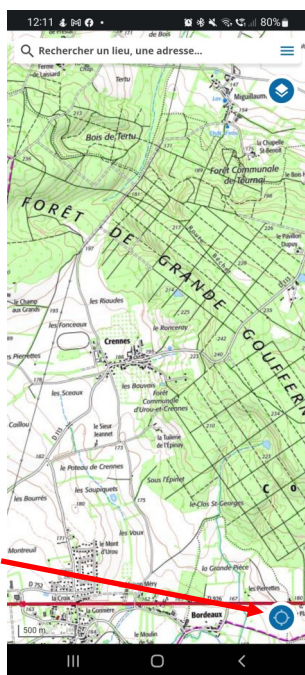

Comment obtenir les coordonnées GPS de l'emplacement de la garenne

Téléchargement de l'application Géoportail à partir des QR Codes ci-dessous

Apple

Android

Utilisation de Géoportail pour récupérer les coordonnées GPS de la garenne

Lorsque vous êtes au pied de la Garenne, lancez l'application et autorisez la localisation

Cochez
Cliquez

Cliquez,
L'application vous géolocalise, un point bleu apparaît au centre de l'écran

Cliquez, pour activer l'affichage des coordonnées

Cliquez

Cochez

Cliquez

Une croix apparaît au centre du point bleu. Les coordonnées sont lisibles en haut de l'écran

Si la croix n'est pas au centre du point, cliquez ici et attendez quelques secondes