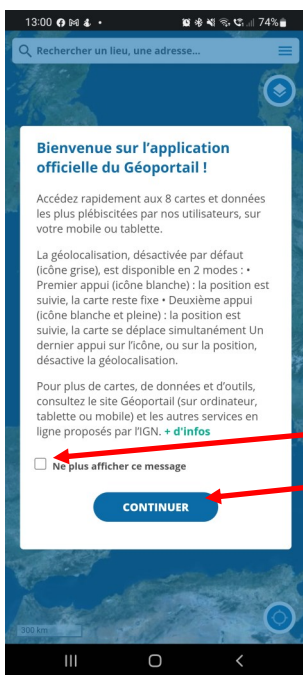

Comment obtenir les coordonnées GPS de l'emplacement de la garenne

Téléchargement de l'application Géoportail à partir des QR Codes ci-dessous

Apple

Android

Utilisation de Géoportail pour récupérer les coordonnées GPS de la garenne

Lorsque vous êtes au pied de la Garenne, lancez l'application et autorisez la localisation

Cochez
Cliquez

Cliquez,
L'application vous géolocalise, un point bleu apparaît au centre de l'écran

Cliquez, pour activer l'affichage des coordonnées

Cliquez

Cochez

Cliquez

Une croix apparaît au centre du point bleu. Les coordonnées sont lisibles en haut de l'écran

Si la croix n'est pas au centre du point, cliquez ici et attendez quelques secondes