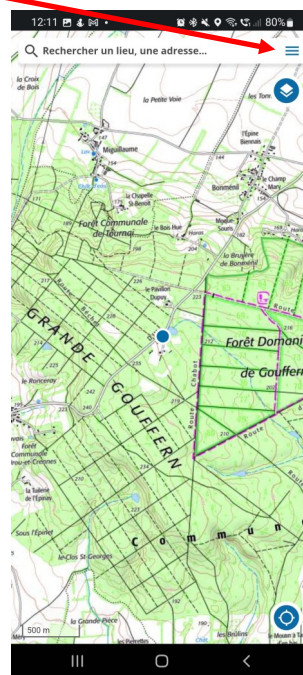

Comment obtenir les coordonnées GPS de l'emplacement de la garenne

Téléchargement de l'application Géoportail à partir des QR Codes ci-dessous

Apple

Android

Utilisation de Géoportail pour récupérer les coordonnées GPS de la garenne

Lorsque vous êtes au pied de la Garenne, lancez l'application et autorisez la localisation

Cochez
Cliquez

Cliquez,
L'application vous géolocalise, un point bleu apparaît au centre de l'écran

Cliquez, pour activer l'affichage des coordonnées

Cliquez

Cochez

Cliquez

Une croix apparaît au centre du point bleu. Les coordonnées sont lisibles en haut de l'écran

Si la croix n'est pas au centre du point, cliquez ici et attendez quelques secondes