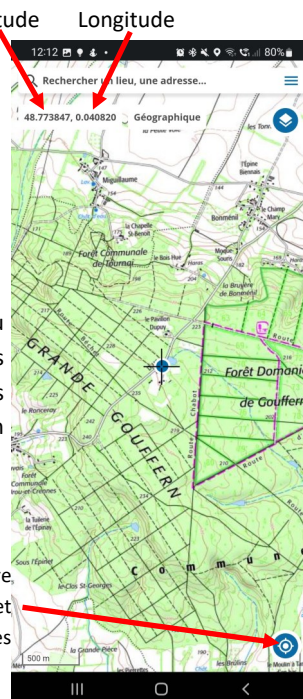

Comment obtenir les coordonnées GPS de l'emplacement de la garenne

Téléchargement de l'application Géoportail à partir des QR Codes ci-dessous

Apple

Android

Utilisation de Géoportail pour récupérer les coordonnées GPS de la garenne

Lorsque vous êtes au pied de la Garenne, lancez l'application et autorisez la localisation

Cochez
Cliquez

Cliquez,
L'application vous géolocalise, un point bleu apparaît au centre de l'écran

Cliquez, pour activer l'affichage des coordonnées

Cliquez

Cochez

Cliquez

Une croix apparaît au centre du point bleu. Les coordonnées sont lisibles en haut de l'écran

Si la croix n'est pas au centre du point, cliquez ici et attendez quelques secondes