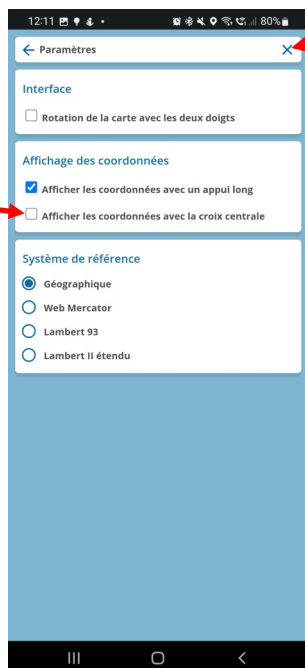

Comment obtenir les coordonnées GPS de l'emplacement de la garenne

Téléchargement de l'application Géoportail à partir des QR Codes ci-dessous

Apple

Android

Utilisation de Géoportail pour récupérer les coordonnées GPS de la garenne

Lorsque vous êtes au pied de la Garenne, lancez l'application et autorisez la localisation

Cochez
Cliquez

Cliquez,
L'application vous géolocalise, un point bleu apparaît au centre de l'écran

Cliquez, pour activer l'affichage des coordonnées

Cliquez

Cochez

Cliquez

Une croix apparaît au centre du point bleu. Les coordonnées sont lisibles en haut de l'écran

Si la croix n'est pas au centre du point, cliquez ici et attendez quelques secondes