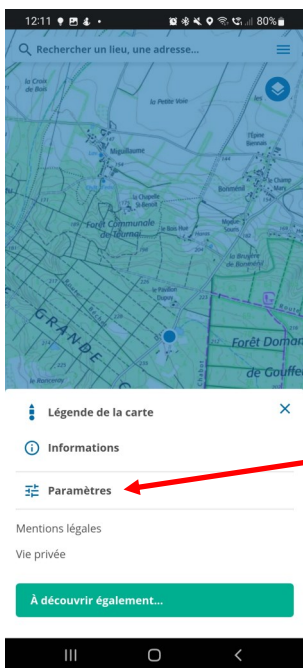

Comment obtenir les coordonnées GPS de l'emplacement de la garenne

Téléchargement de l'application Géoportail à partir des QR Codes ci-dessous

Apple

Android

Utilisation de Géoportail pour récupérer les coordonnées GPS de la garenne

Lorsque vous êtes au pied de la Garenne, lancez l'application et autorisez la localisation

Cochez
Cliquez

Cliquez,
L'application vous géolocalise, un point bleu apparaît au centre de l'écran

Cliquez, pour activer l'affichage des coordonnées

Cliquez

Cochez

Cliquez

Une croix apparaît au centre du point bleu. Les coordonnées sont lisibles en haut de l'écran

Si la croix n'est pas au centre du point, cliquez ici et attendez quelques secondes